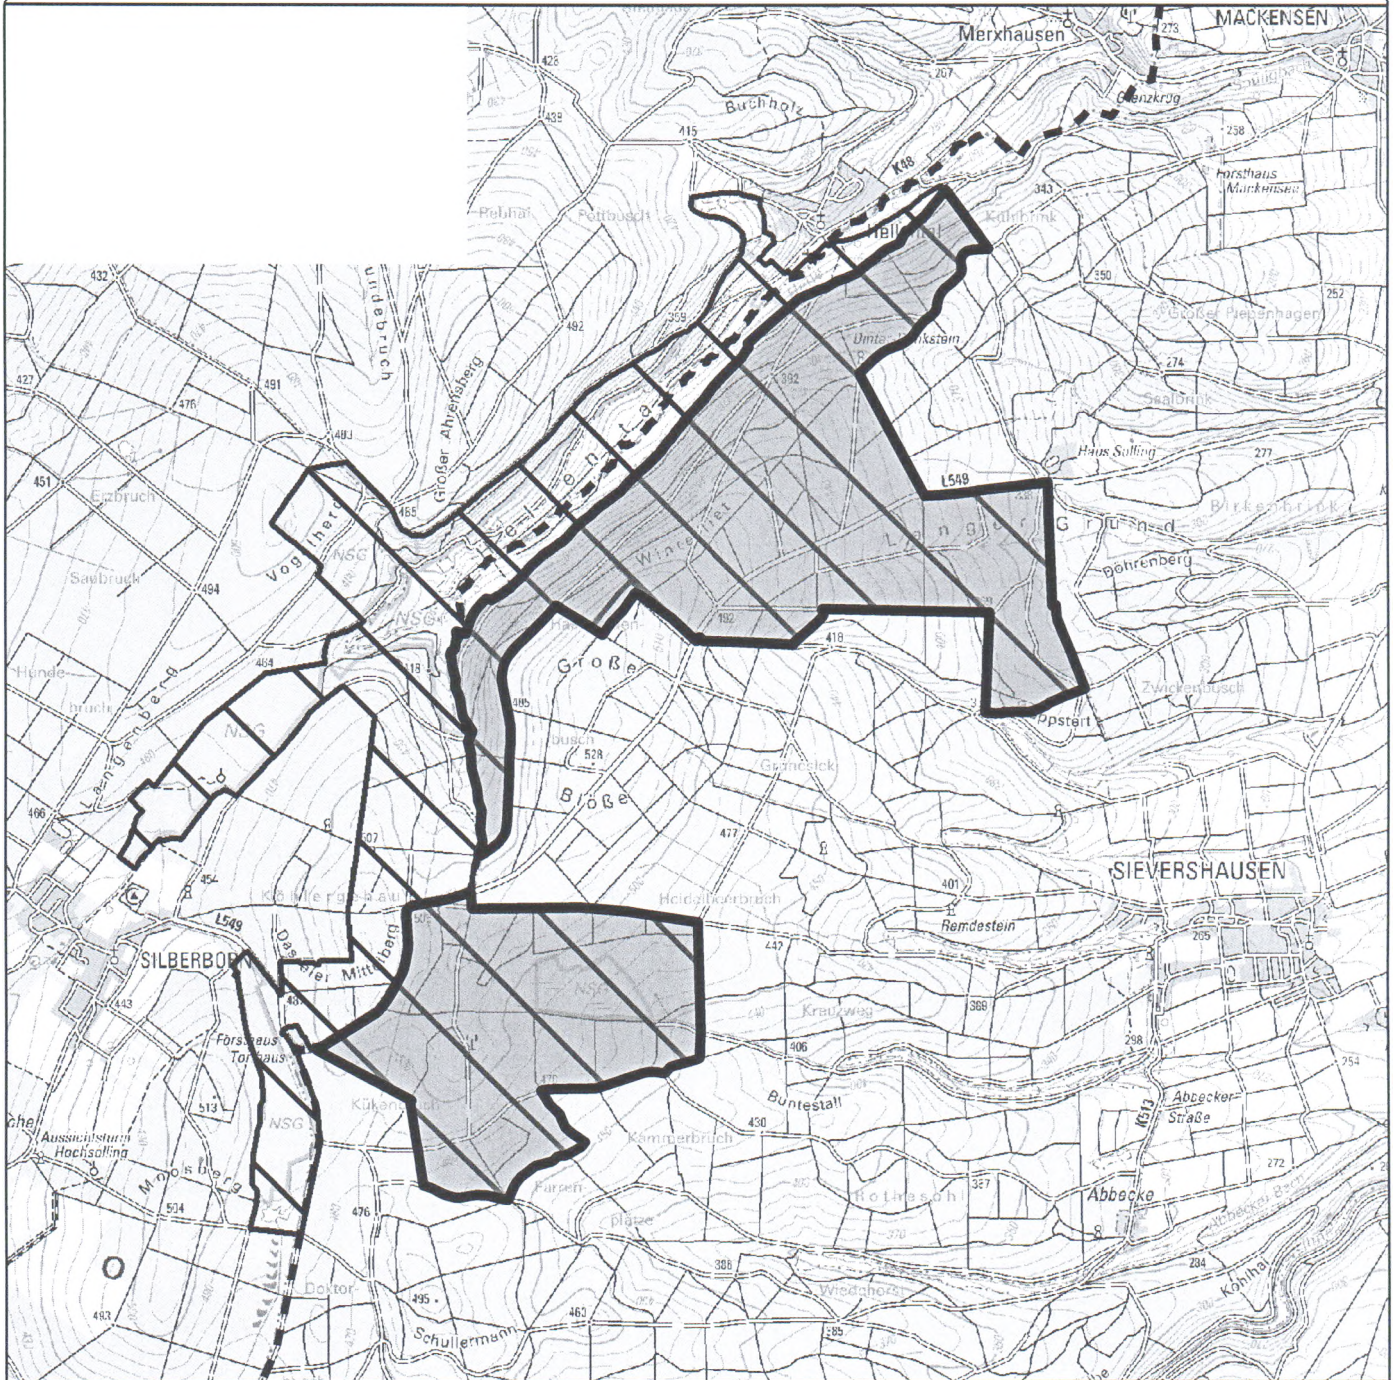

# Anlage 1

## Übersichtskarte zur Verordnung über das Naturschutzgebiet "Moore und Wälder im Hochsolling" im Landkreis Northeim

Landkreis Northeim  
FB 44 Regionalplanung und Umweltschutz  
Medenheimer Str. 6/8  
37154 Northeim

Maßstab 1:50.000

Kartengrundlage: DTK 50

Quelle: Landesamt für Geoinformation und Landesvermessung Niedersachsen und Niedersächsische Landesforsten

© 2020

### Legende

- Abgrenzung des Naturschutzgebietes
- Fläche zur Umsetzung der FFH-Richtlinie
- Landkreisgrenze

Landkreis Northeim  
Northeim, den 25.09.2020

*Astrid Klinkert-Kittel*  
Astrid Klinkert-Kittel  
Landrätin