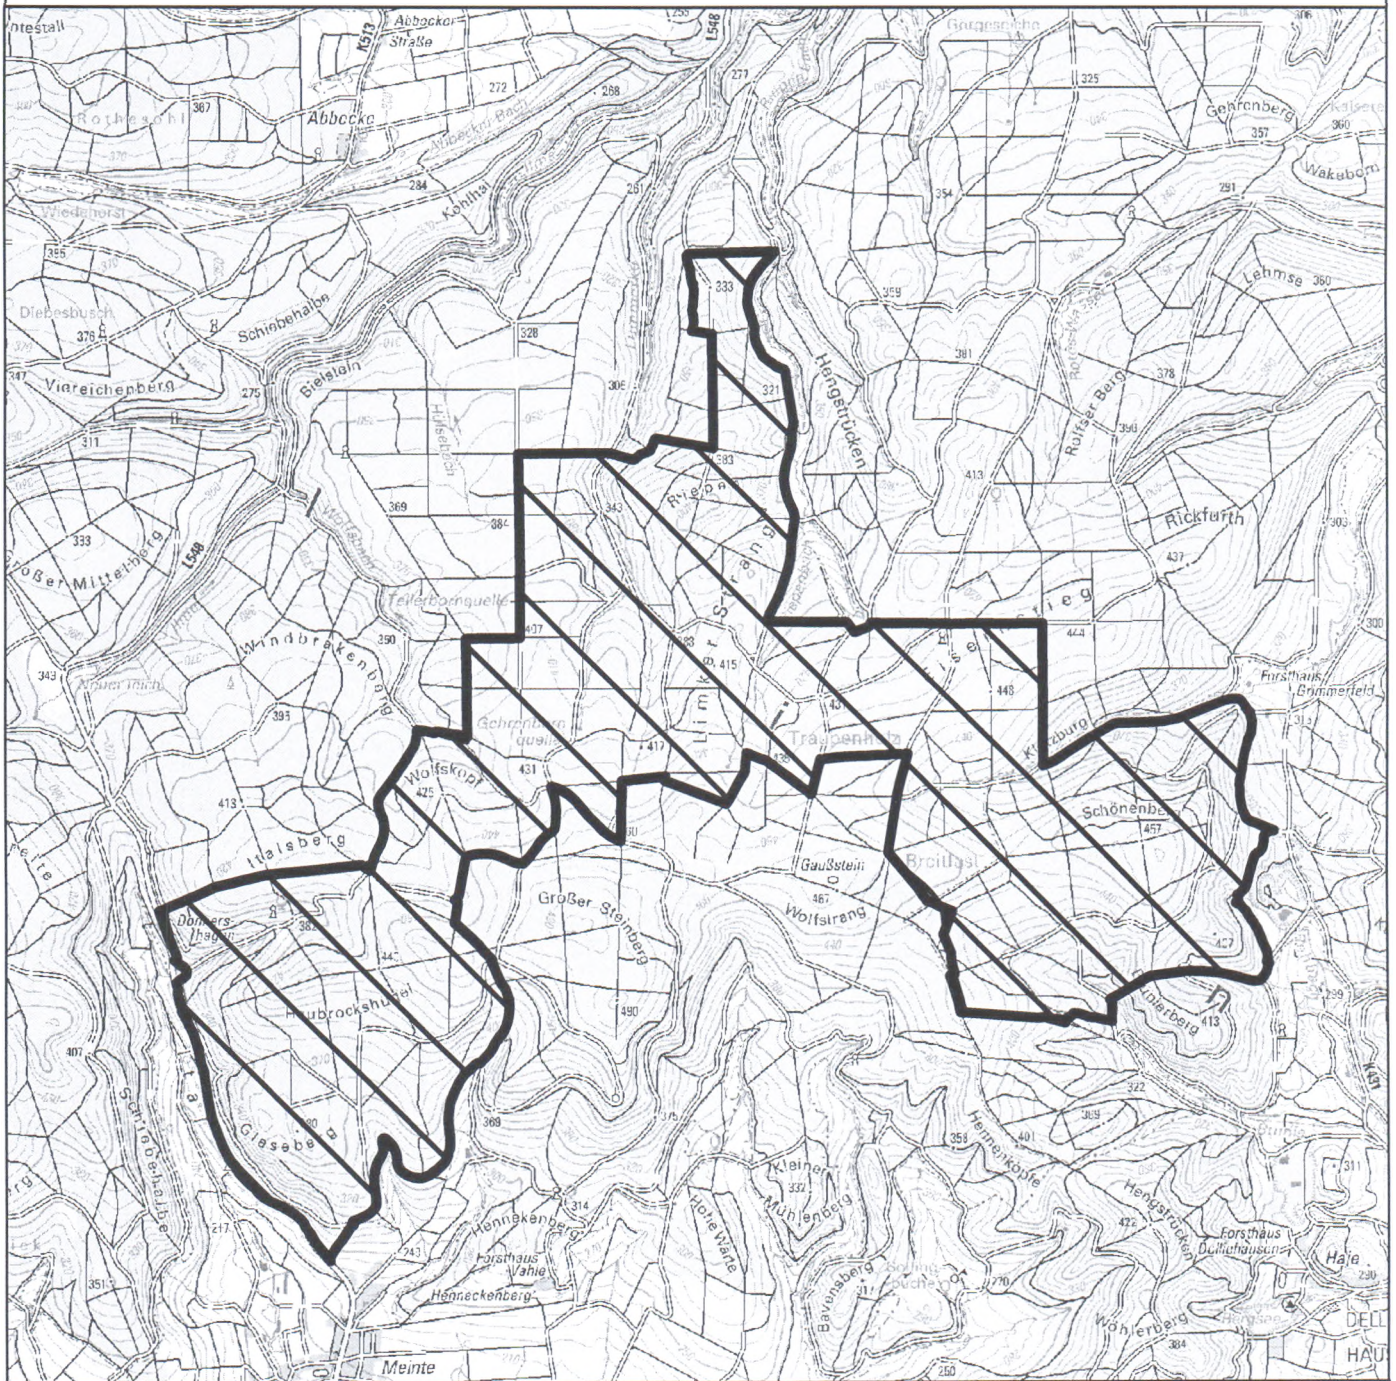

Anlage 1

Übersichtskarte zur Verordnung über das Naturschutzgebiet "Wälder im östlichen Solling" im Landkreis Northeim

Landkreis Northeim
FB 44 Regionalplanung und Umweltschutz
Medenheimer Str. 6/8
37154 Northeim

Maßstab 1:50.000

Kartengrundlage: DTK 50

Quelle: Landesamt für Geoinformation und Landesvermessung Niedersachsen und Niedersächsische Landesforsten

© 2020

Legende

- Abgrenzung des Naturschutzgebietes
- Fläche zur Umsetzung der FFH-Richtlinie