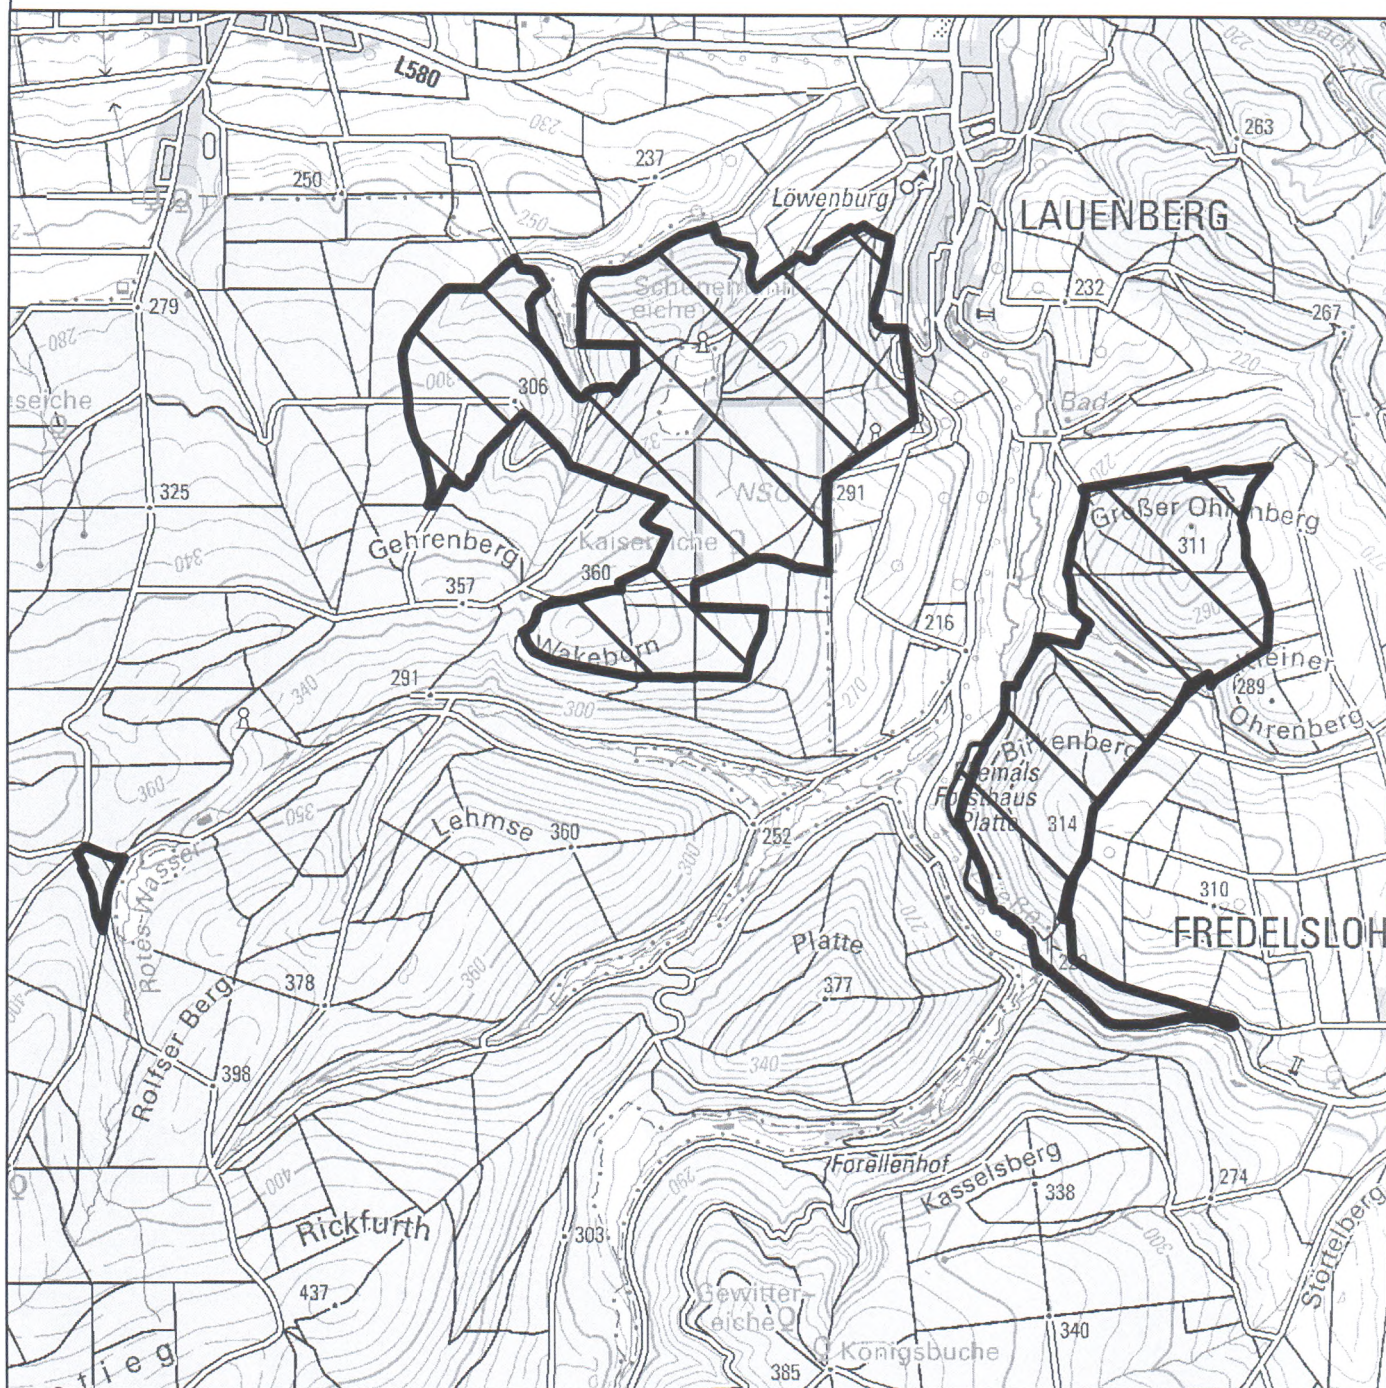

Anlage 1

Übersichtskarte zur Verordnung über das Naturschutzgebiet "Wälder im Solling bei Lauenberg" im Landkreis Northeim

Landkreis Northeim
FB 44 Regionalplanung und Umweltschutz
Medenheimer Str. 6/8
37154 Northeim

Maßstab 1:30.000

Kartengrundlage: DTK 50

Quelle: Landesamt für Geoinformation und Landesvermessung Niedersachsen und Niedersächsische Landesforsten

© 2020

Legende

-  Abgrenzung des Naturschutzgebietes
-  Fläche zur Umsetzung der FFH-Richtlinie